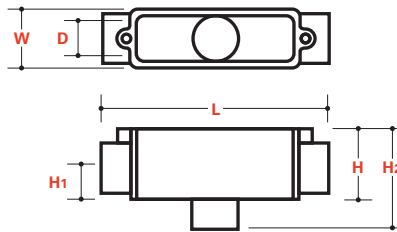

TYPE TB

	NOMINAL		XW ITEM NO ABOVE GROUND	L		H		W		H1		H2		D		VOLUME		WEIGHT	
	SIZE	TYPE		IN	(MM)	IN	(MM)	IN	(MM)	IN	(MM)	IN	(MM)	IN	(MM)	CU IN	(CM ³)	LBS	(KG)
<input type="checkbox"/>	3/4"	XW	07C-XW-TB	8.375"	(213)	2.375"	(60)	1.840"	(47)	1.000"	(25)	3.900"	(99)	1.435"	(36)	13.90"	(228)	0.70	(0.32)
<input type="checkbox"/>	1"	XW	10C-XW-TB	8.375"	(213)	2.375"	(60)	1.840"	(47)	1.000"	(25)	3.900"	(99)	1.700"	(43)	13.90"	(228)	0.70	(0.32)
<input type="checkbox"/>	1-1/4"	XW	12C-XW-TB	10.125"	(257)	3.000"	(76)	2.540"	(64)	1.188"	(30)	4.875"	(124)	2.045"	(52)	32.00"	(524)	1.40	(0.64)
<input type="checkbox"/>	1-1/2"	XW	15C-XW-TB	10.125"	(257)	3.000"	(76)	2.540"	(64)	1.188"	(30)	4.875"	(124)	2.285"	(58)	32.00"	(524)	1.30	(0.59)
<input type="checkbox"/>	2"	XW	20D-XW-TB	13.375"	(340)	4.000"	(102)	3.040"	(77)	1.812"	(46)	6.687"	(170)	2.520"	(64)	70.75"	(1,160)	2.80	(1.27)
<input type="checkbox"/>	2-1/2"	XW	25D-XW-TB	13.375"	(340)	4.000"	(102)	3.040"	(77)	1.812"	(46)	6.687"	(170)	3.025"	(77)	70.75"	(1,160)	2.50	(1.13)
<input type="checkbox"/>	3"	XW	30D-XW-TB	21.750"	(552)	6.000"	(152)	5.875"	(149)	3.000"	(76)	8.750"	(222)	3.520"	(89)	425.00"	(6,964)	4.24	(1.92)
<input type="checkbox"/>	3-1/2"	XW	35D-XW-TB	21.750"	(552)	6.000"	(152)	5.875"	(149)	3.000"	(76)	8.750"	(222)	4.025"	(102)	425.00"	(6,964)	4.24	(1.92)
<input type="checkbox"/>	4"	XW	40D-XW-TB	21.750"	(552)	6.000"	(152)	5.875"	(149)	3.000"	(76)	8.750"	(222)	4.520"	(115)	425.00"	(6,964)	4.24	(1.92)