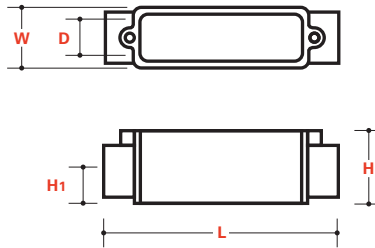

TYPE LB

	NOMINAL		XW ITEM NO ABOVE GROUND	L		H		W		H1		H2		D		VOLUME		WEIGHT	
	SIZE	TYPE		IN	(MM)	IN	(MM)	IN	(MM)	IN	(MM)	IN	(MM)	IN	(MM)	CU IN	(CM ³)	LBS	(KG)
<input type="checkbox"/>	3/4"	XW	07C-XW-LB	7.375"	(187)	2.375"	(60)	1.840"	(47)	1.000"	(25)	3.900"	(99)	1.435"	(36)	13.90"	(228)	0.70	(0.32)
<input type="checkbox"/>	1"	XW	10C-XW-LB	7.375"	(187)	2.375"	(60)	1.840"	(47)	1.000"	(25)	3.900"	(99)	1.700"	(43)	13.90"	(228)	0.70	(0.32)
<input type="checkbox"/>	1-1/4"	XW	12C-XW-LB	9.000"	(229)	2.875"	(73)	2.540"	(64)	1.188"	(30)	4.875"	(124)	2.045"	(52)	32.00"	(524)	1.20	(0.54)
<input type="checkbox"/>	1-1/2"	XW	15C-XW-LB	9.000"	(229)	2.875"	(73)	2.540"	(64)	1.188"	(30)	4.875"	(124)	2.285"	(58)	32.00"	(524)	1.10	(0.50)
<input type="checkbox"/>	2"	XW	20D-XW-LB	11.250"	(286)	4.000"	(102)	3.040"	(77)	1.812"	(46)	6.687"	(170)	2.520"	(64)	70.75"	(1,160)	2.50	(1.13)
<input type="checkbox"/>	2-1/2"	XW	25D-XW-LB	11.250"	(286)	4.000"	(102)	3.040"	(77)	1.812"	(46)	6.687"	(170)	3.025"	(77)	70.75"	(1,160)	2.50	(1.13)
<input type="checkbox"/>	3"	XW	30D-XW-LB	16.125"	(410)	6.000"	(152)	5.875"	(149)	3.000"	(76)	8.750"	(222)	3.520"	(89)	425.00"	(6,964)	4.25	(1.92)
<input type="checkbox"/>	3-1/2"	XW	30D-XW-LB	16.125"	(410)	6.000"	(152)	5.875"	(149)	3.000"	(76)	8.750"	(222)	4.025"	(102)	425.00"	(6,964)	4.25	(1.92)
<input type="checkbox"/>	4"	XW	40D-XW-LB	16.125"	(410)	6.000"	(152)	5.875"	(149)	3.000"	(76)	8.750"	(222)	4.520"	(115)	425.00"	(6,964)	4.25	(1.92)