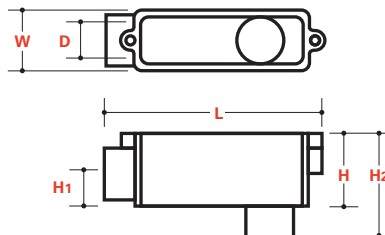

TYPE LB

	NOMINAL		XW ITEM NO ABOVE GROUND	L		H		W		H1		H2		D		VOLUME		WEIGHT	
	SIZE	TYPE		IN	(MM)	IN	(MM)	IN	(MM)	IN	(MM)	IN	(MM)	IN	(MM)	CU IN	(CM ³)	LBS	(KG)
<input type="checkbox"/>	3/4"	XW	07C-XW-LB	7.375"	(187)	2.375"	(60)	1.840"	(47)	1.000"	(25)	3.900"	(99)	1.435"	(36)	13.90"	(228)	0.70	(0.32)
<input type="checkbox"/>	1"	XW	10C-XW-LB	7.375"	(187)	2.375"	(60)	1.840"	(47)	1.000"	(25)	3.900"	(99)	1.700"	(43)	13.90"	(228)	0.70	(0.32)
<input type="checkbox"/>	1-1/4"	XW	12C-XW-LB	9.000"	(229)	2.875"	(73)	2.540"	(64)	1.188"	(30)	4.875"	(124)	2.045"	(52)	32.00"	(524)	1.20	(0.54)
<input type="checkbox"/>	1-1/2"	XW	15C-XW-LB	9.000"	(229)	2.875"	(73)	2.540"	(64)	1.188"	(30)	4.875"	(124)	2.285"	(58)	32.00"	(524)	1.10	(0.50)
<input type="checkbox"/>	2"	XW	20D-XW-LB	11.250"	(286)	4.000"	(102)	3.040"	(77)	1.812"	(46)	6.687"	(170)	2.520"	(64)	70.75"	(1,160)	2.50	(1.13)
<input type="checkbox"/>	2-1/2"	XW	25D-XW-LB	11.250"	(286)	4.000"	(102)	3.040"	(77)	1.812"	(46)	6.687"	(170)	3.025"	(77)	70.75"	(1,160)	2.50	(1.13)
<input type="checkbox"/>	3"	XW	30D-XW-LB	16.125"	(410)	6.000"	(152)	5.875"	(149)	3.000"	(76)	8.750"	(222)	3.520"	(89)	425.00"	(6,964)	4.25	(1.92)
<input type="checkbox"/>	3-1/2"	XW	30D-XW-LB	16.125"	(410)	6.000"	(152)	5.875"	(149)	3.000"	(76)	8.750"	(222)	4.025"	(102)	425.00"	(6,964)	4.25	(1.92)
<input type="checkbox"/>	4"	XW	40D-XW-LB	16.125"	(410)	6.000"	(152)	5.875"	(149)	3.000"	(76)	8.750"	(222)	4.520"	(115)	425.00"	(6,964)	4.25	(1.92)