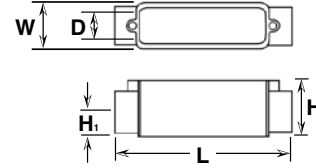

TYPE C

Nominal Size	Type	IPS Item No. Aboveground	L		H		W		H ₁		D	Volume	Weight			
			inch	(mm)	inch	(mm)	inch	(mm)	inch	(mm)				inch	(mm)	cu in
¾	XW	07C-XW-C	8.375	(213)	2.375	(60)	1.840	(47)	1.000	(25)	1.435	(36)	13.90	(228)	0.70	(0.32)
1	XW	10C-XW-C	8.375	(213)	2.375	(60)	1.840	(47)	1.000	(25)	1.700	(43)	13.90	(228)	0.70	(0.32)
1¼	XW	12C-XW-C	10.125	(257)	2.875	(73)	2.540	(64)	1.188	(30)	2.045	(52)	32.00	(524)	1.20	(0.54)
1½	XW	15C-XW-C	10.125	(257)	2.875	(73)	2.540	(64)	1.188	(30)	2.285	(58)	32.00	(524)	1.10	(0.50)
2	XW	20D-XW-C	13.375	(340)	4.000	(102)	3.040	(77)	1.812	(46)	2.520	(64)	70.75	(1160)	2.50	(1.13)
2½	XW	25D-XW-C	13.375	(340)	4.000	(102)	3.040	(77)	1.812	(46)	3.025	(77)	70.75	(1160)	2.50	(1.13)
3	XW	30D-XW-C	21.750	(552)	6.000	(152)	5.875	(149)	3.000	(76)	3.520	(89)	425.00	(6964)	4.24	(1.92)
3½	XW	35D-XW-C	21.750	(552)	6.000	(152)	5.875	(149)	3.000	(76)	4.025	(102)	425.00	(6964)	4.24	(1.92)
4	XW	40D-XW-C	21.750	(552)	6.000	(152)	5.875	(149)	3.000	(76)	4.520	(115)	425.00	(6964)	4.24	(1.92)