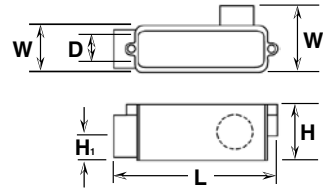

TYPE LR

Nominal Size	Type	IPS Item No. Aboveground	L		H		W		W₁	H₁	D	Volume		Weight			
			inch	(mm)	inch	(mm)	inch	(mm)				inch	(mm)	cu in	(cm³)	lbs	(kg)
¾	XW	07C-XW-LR	7.375	(187)	2.375	(60)	1.840	(47)	3.500	(89)	1.000	1.435	(36)	13.90	(228)	0.70	(0.32)
1	XW	10C-XW-LR	7.375	(187)	2.375	(60)	1.840	(47)	3.500	(89)	1.000	1.700	(43)	13.90	(228)	0.70	(0.32)
1¼	XW	12C-XW-LR	9.000	(229)	2.875	(73)	2.540	(64)	4.500	(114)	1.188	2.045	(52)	32.00	(524)	1.20	(0.54)
1½	XW	15C-XW-LR	9.000	(229)	2.875	(73)	2.540	(64)	4.500	(114)	1.188	2.285	(58)	32.00	(524)	1.10	(0.50)
2	XW	20D-XW-LR	11.250	(286)	4.000	(102)	3.040	(77)	5.500	(140)	1.812	2.520	(64)	70.75	(1160)	2.50	(1.13)
2½	XW	25D-XW-LR	11.250	(286)	4.000	(102)	3.040	(77)	5.500	(140)	1.812	3.025	(77)	70.75	(1160)	2.50	(1.13)
3	XW	30D-XW-LR	16.125	(410)	6.000	(152)	5.875	(149)	8.750	(222)	3.000	3.520	(89)	425.00	(6964)	4.24	(1.92)
3½	XW	35D-XW-LR	16.125	(410)	6.000	(152)	5.875	(149)	8.750	(222)	3.000	4.025	(102)	425.00	(6964)	4.24	(1.92)
4	XW	40D-XW-LR	16.125	(410)	6.000	(152)	5.875	(149)	8.750	(222)	3.000	4.520	(115)	425.00	(6964)	4.24	(1.92)