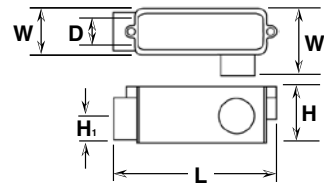

TYPE LL

Nominal Size	Type	IPS Item No. Aboveground	L		H		W		W₁		H₁		D	Volume	Weight						
			inch	(mm)	inch	(mm)	inch	(mm)	inch	(mm)	inch	(mm)				inch	(mm)	cu in	(cm³)	lbs	(kg)
¾	XW	07C-XW-LL	7.375	(187)	2.375	(60)	1.840	(47)	3.500	(89)	1.000	(25)	1.435	(36)	13.90	(228)	0.70	(0.32)			
1	XW	10C-XW-LL	7.375	(187)	2.375	(60)	1.840	(47)	3.500	(89)	1.000	(25)	1.700	(43)	13.90	(228)	0.70	(0.32)			
1¼	XW	12C-XW-LL	9.000	(229)	2.875	(73)	2.540	(64)	4.500	(114)	1.188	(30)	2.045	(52)	32.00	(524)	1.20	(0.54)			
1½	XW	15C-XW-LL	9.000	(229)	2.875	(73)	2.540	(64)	4.500	(114)	1.188	(30)	2.285	(58)	32.00	(524)	1.10	(0.50)			
2	XW	20D-XW-LL	11.250	(286)	4.000	(102)	3.040	(77)	5.500	(140)	1.812	(46)	2.520	(64)	70.75	(1160)	2.50	(1.13)			
2½	XW	25D-XW-LL	11.250	(286)	4.000	(102)	3.040	(77)	5.500	(140)	1.812	(46)	3.025	(77)	70.75	(1160)	2.50	(1.13)			
3	XW	30D-XW-LL	16.125	(410)	6.000	(152)	5.875	(149)	8.750	(222)	3.000	(76)	3.520	(89)	425.00	(6964)	4.24	(1.92)			
3½	XW	35D-XW-LL	16.125	(410)	6.000	(152)	5.875	(149)	8.750	(222)	3.000	(76)	4.025	(102)	425.00	(6964)	4.24	(1.92)			
4	XW	40D-XW-LL	16.125	(410)	6.000	(152)	5.875	(149)	8.750	(222)	3.000	(76)	4.520	(115)	425.00	(6964)	4.24	(1.92)