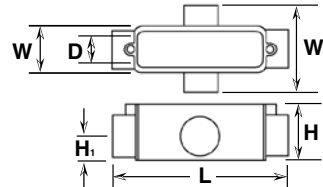

TYPE X

Nominal Size	Type	IPS Item No. Aboveground	L		H		W		W₁	H₁	D	Volume		Weight			
			inch	(mm)	inch	(mm)	inch	(mm)				inch	(mm)	cu in	(cm³)	lbs	(kg)
¾	XW	07C-XW-X	8.375	(213)	2.375	(60)	1.840	(47)	4.750	(121)	1.000	1.435	(36)	13.90	(228)	0.70	(0.32)
1	XW	10C-XW-X	8.375	(213)	2.375	(60)	1.840	(47)	4.750	(121)	1.000	1.700	(43)	13.90	(228)	0.70	(0.32)
1¼	XW	12C-XW-X	10.125	(257)	3.000	(76)	2.540	(64)	6.437	(163)	1.188	2.045	(52)	32.00	(524)	1.60	(0.73)
1½	XW	15C-XW-X	10.125	(257)	3.000	(76)	2.540	(64)	6.437	(163)	1.188	2.285	(58)	32.00	(524)	1.50	(0.68)
2	XW	20D-XW-X	13.375	(340)	4.000	(102)	3.040	(77)	7.188	(182)	1.812	2.520	(64)	70.75	(1160)	3.00	(1.36)
2½	XW	25D-XW-X	13.375	(340)	4.000	(102)	3.040	(77)	7.188	(182)	1.812	3.025	(77)	70.75	(1160)	2.50	(1.13)
3	XW	30D-XW-X	21.750	(552)	6.000	(152)	5.875	(149)	11.500	(292)	3.000	3.520	(89)	425.00	(6964)	4.24	(1.92)
3½	XW	35D-XW-X	21.750	(552)	6.000	(152)	5.875	(149)	11.500	(292)	3.000	4.025	(102)	425.00	(6964)	4.24	(1.92)
4	XW	40D-XW-X	21.750	(552)	6.000	(152)	5.875	(149)	11.500	(292)	3.000	4.520	(115)	425.00	(6964)	4.24	(1.92)