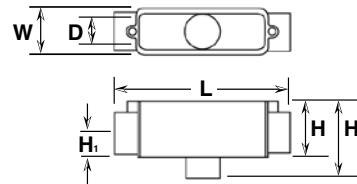

TYPE TB

Nominal Size	Type	IPS Item No. Aboveground	L		H		W		H₁	H₂	D	Volume		Weight			
			inch	(mm)	inch	(mm)	inch	(mm)				inch	(mm)	cu in	(cm³)	lbs	(kg)
¾	XW	07C-XW-TB	8.375	(213)	2.375	(60)	1.840	(47)	1.000	(25)	3.900	1.435	(36)	13.90	(228)	0.70	(0.32)
1	XW	10C-XW-TB	8.375	(213)	2.375	(60)	1.840	(47)	1.000	(25)	3.900	1.700	(43)	13.90	(228)	0.70	(0.32)
1¼	XW	12C-XW-TB	10.125	(257)	3.000	(76)	2.540	(64)	1.188	(30)	4.875	2.045	(52)	32.00	(524)	1.40	(0.64)
1½	XW	15C-XW-TB	10.125	(257)	3.000	(76)	2.540	(64)	1.188	(30)	4.875	2.285	(58)	32.00	(524)	1.30	(0.59)
2	XW	20D-XW-TB	13.375	(340)	4.000	(102)	3.040	(77)	1.812	(46)	6.687	2.520	(64)	70.75	(1160)	2.80	(1.27)
2½	XW	25D-XW-TB	13.375	(340)	4.000	(102)	3.040	(77)	1.812	(46)	6.687	3.025	(77)	70.75	(1160)	2.50	(1.13)
3	XW	30D-XW-TB	21.750	(552)	6.000	(152)	5.875	(149)	3.000	(76)	8.750	3.520	(89)	425.00	(6964)	4.24	(1.92)
3½	XW	35D-XW-TB	21.750	(552)	6.000	(152)	5.875	(149)	3.000	(76)	8.750	4.025	(102)	425.00	(6964)	4.24	(1.92)
4	XW	40D-XW-TB	21.750	(552)	6.000	(152)	5.875	(149)	3.000	(76)	8.750	4.520	(115)	425.00	(6964)	4.24	(1.92)