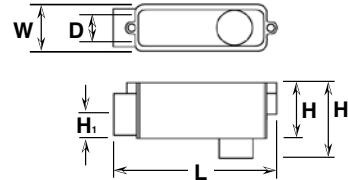

TYPE LB

Nominal Size	Type	IPS Item No. Aboveground	L		H		W		H₁		H₂		D	Volume	Weight						
			inch	(mm)	inch	(mm)	inch	(mm)	inch	(mm)	inch	(mm)				inch	(mm)	cu in	(cm³)	lbs	(kg)
¾	XW	07C-XW-LB	7.375	(187)	2.375	(60)	1.840	(47)	1.000	(25)	3.900	(99)	1.435	(36)	13.90	(228)	0.70	(0.32)			
1	XW	10C-XW-LB	7.375	(187)	2.375	(60)	1.840	(47)	1.000	(25)	3.900	(99)	1.700	(43)	13.90	(228)	0.70	(0.32)			
1¼	XW	12C-XW-LB	9.000	(229)	2.875	(73)	2.540	(64)	1.188	(30)	4.875	(124)	2.045	(52)	32.00	(524)	1.20	(0.54)			
1½	XW	15C-XW-LB	9.000	(229)	2.875	(73)	2.540	(64)	1.188	(30)	4.875	(124)	2.285	(58)	32.00	(524)	1.10	(0.50)			
2	XW	20D-XW-LB	11.250	(286)	4.000	(102)	3.040	(77)	1.812	(46)	6.687	(170)	2.520	(64)	70.75	(1160)	2.50	(1.13)			
2½	XW	25D-XW-LB	11.250	(286)	4.000	(102)	3.040	(77)	1.812	(46)	6.687	(170)	3.025	(77)	70.75	(1160)	2.50	(1.13)			
3	XW	30D-XW-LB	16.125	(410)	6.000	(152)	5.875	(149)	3.000	(76)	8.750	(222)	3.520	(89)	425.00	(6964)	4.25	(1.92)			
3½	XW	35D-XW-LB	16.125	(410)	6.000	(152)	5.875	(149)	3.000	(76)	8.750	(222)	4.025	(102)	425.00	(6964)	4.25	(1.92)			
4	XW	40D-XW-LB	16.125	(410)	6.000	(152)	5.875	(149)	3.000	(76)	8.750	(222)	4.520	(115)	425.00	(6964)	4.25	(1.92)