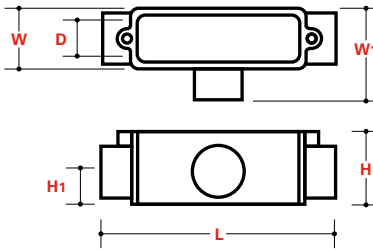

TYPE T

	NOMINAL		XW ITEM NO ABOVE GROUND	L		H		W		W1		H1		D		VOLUME		WEIGHT	
	SIZE	TYPE		INCH	(MM)	INCH	(MM)	INCH	(MM)	INCH	(MM)	INCH	(MM)	INCH	(MM)	CU IN	(CM³)	LBS	(KG)
☐	3/4"	XW	07C-XW-T	8.375"	(213)	2.375"	(60)	1.840"	(47)	3.500"	(89)	1.000"	(25)	1.435"	(36)	13.90"	(228)	0.70	(0.32)
☐	1"	XW	10C-XW-T	8.375"	(213)	2.375"	(60)	1.840"	(47)	3.500"	(89)	1.000"	(25)	1.700"	(43)	13.90"	(228)	0.70	(0.32)
☐	1-1/4"	XW	12C-XW-T	10.125"	(257)	3.000"	(76)	2.540"	(64)	4.437"	(113)	1.188"	(30)	2.045"	(52)	32.00"	(524)	1.40	(0.64)
☐	1-1/2"	XW	15C-XW-T	10.125"	(257)	3.000"	(76)	2.540"	(64)	4.437"	(113)	1.188"	(30)	2.285"	(58)	32.00"	(524)	1.30	(0.59)
☐	2"	XW	20D-XW-T	13.375"	(340)	4.000"	(102)	3.040"	(77)	5.500"	(140)	1.812"	(46)	2.520"	(64)	70.75"	(1,160)	2.80	(1.27)
☐	2-1/2"	XW	25D-XW-T	13.375"	(340)	4.000"	(102)	3.040"	(77)	5.500"	(140)	1.812"	(46)	3.025"	(77)	70.75"	(1,160)	2.50	(1.13)
☐	3"	XW	30D-XW-T	21.750"	(552)	6.000"	(152)	5.875"	(149)	8.750"	(222)	3.000"	(76)	3.520"	(89)	425.00"	(6,964)	4.24	(1.92)
☐	3-1/2"	XW	35D-XW-T	21.750"	(552)	6.000"	(152)	5.875"	(149)	8.750"	(222)	3.000"	(76)	4.025"	(102)	425.00"	(6,964)	4.24	(1.92)
☐	4"	XW	40D-XW-T	21.750"	(552)	6.000"	(152)	5.875"	(149)	8.750"	(222)	3.000"	(76)	4.520"	(115)	425.00"	(6,964)	4.24	(1.92)