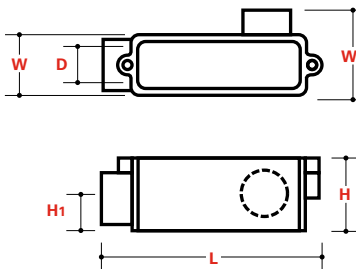

TYPE LR

	NOMINAL		XW ITEM NO ABOVE GROUND	L		H		W		W1		H1		D		VOLUME		WEIGHT	
	SIZE	TYPE		INCH	(MM)	INCH	(MM)	INCH	(MM)	INCH	(MM)	INCH	(MM)	INCH	(MM)	CU IN	(CM³)	LBS	(KG)
☐	3/4"	XW	07C-SW-LR	7.375"	(187)	2.375"	(60)	1.840"	(47)	3.500"	(89)	1.000"	(25)	1.435"	(36)	13.90"	(228)	0.70	(0.32)
☐	1"	XW	10C-SW-LR	7.375"	(187)	2.375"	(60)	1.840"	(47)	3.500"	(89)	1.000"	(25)	1.700"	(43)	13.90"	(228)	0.70	(0.32)
☐	1-1/4"	XW	12C-SW-LR	9.000"	(229)	2.875"	(73)	2.540"	(64)	4.500"	(114)	1.188"	(30)	2.045"	(52)	32.00"	(524)	1.20	(0.54)
☐	1-1/2"	XW	15C-SW-LR	9.000"	(229)	2.875"	(73)	2.540"	(64)	4.500"	(114)	1.188"	(30)	2.285"	(58)	32.00"	(524)	1.10	(0.50)
☐	2"	XW	20D-SW-LR	11.250"	(286)	4.000"	(102)	3.040"	(77)	5.500"	(140)	1.812"	(46)	2.520"	(64)	70.75"	(1,160)	2.50	(1.13)
☐	2-1/2"	XW	25D-SW-LR	11.250"	(286)	4.000"	(102)	3.040"	(77)	5.500"	(140)	1.812"	(46)	3.025"	(77)	70.75"	(1,160)	2.50	(1.13)
☐	3"	XW	30D-SW-LR	16.125"	(410)	6.000"	(152)	5.875"	(149)	8.750"	(222)	3.000"	(76)	3.520"	(89)	425.00"	(6,964)	4.24	(1.92)
☐	3-1/2"	XW	35D-SW-LR	16.125"	(410)	6.000"	(152)	5.875"	(149)	8.750"	(222)	3.000"	(76)	4.025"	(102)	425.00"	(6,964)	4.24	(1.92)
☐	4"	XW	40C-SW-LR	16.125"	(410)	6.000"	(152)	5.875"	(149)	8.750"	(222)	3.000"	(76)	4.520"	(115)	425.00"	(6,964)	4.24	(1.92)