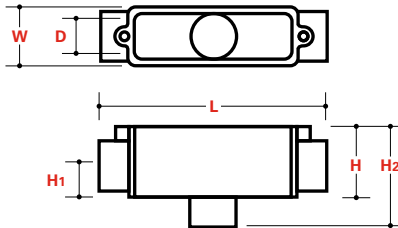

TYPE TB

	NOMINAL		XW ITEM NO ABOVE GROUND	L		H		W		H1		H2		D		VOLUME		WEIGHT	
	SIZE	TYPE		INCH	(MM)	INCH	(MM)	INCH	(MM)	INCH	(MM)	INCH	(MM)	INCH	(MM)	CU IN	(CM³)	LBS	(KG)
☐	3/4"	XW	07C-XW-TB	8.375"	(213)	2.375"	(60)	1.840"	(47)	1.000"	(25)	3.900"	(99)	1.435"	(36)	13.90"	(228)	0.70	(0.32)
☐	1"	XW	10C-XW-TB	8.375"	(213)	2.375"	(60)	1.840"	(47)	1.000"	(25)	3.900"	(99)	1.700"	(43)	13.90"	(228)	0.70	(0.32)
☐	1-1/4"	XW	12C-XW-TB	10.125"	(257)	3.000"	(76)	2.540"	(64)	1.188"	(30)	4.875"	(124)	2.045"	(52)	32.00"	(524)	1.40	(0.64)
☐	1-1/2"	XW	15C-XW-TB	10.125"	(257)	3.000"	(76)	2.540"	(64)	1.188"	(30)	4.875"	(124)	2.285"	(58)	32.00"	(524)	1.30	(0.59)
☐	2"	XW	20D-XW-TB	13.375"	(340)	4.000"	(102)	3.040"	(77)	1.812"	(46)	6.687"	(170)	2.520"	(64)	70.75"	(1,160)	2.80	(1.27)
☐	2-1/2"	XW	25D-XW-TB	13.375"	(340)	4.000"	(102)	3.040"	(77)	1.812"	(46)	6.687"	(170)	3.025"	(77)	70.75"	(1,160)	2.50	(1.13)
☐	3"	XW	30D-XW-TB	21.750"	(552)	6.000"	(152)	5.875"	(149)	3.000"	(76)	8.750"	(222)	3.520"	(89)	425.00"	(6,964)	4.24	(1.92)
☐	3-1/2"	XW	35D-XW-TB	21.750"	(552)	6.000"	(152)	5.875"	(149)	3.000"	(76)	8.750"	(222)	4.025"	(102)	425.00"	(6,964)	4.24	(1.92)
☐	4"	XW	40D-XW-TB	21.750"	(552)	6.000"	(152)	5.875"	(149)	3.000"	(76)	8.750"	(222)	4.520"	(115)	425.00"	(6,964)	4.24	(1.92)