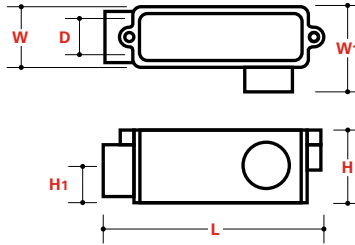

TYPE LL

	NOMINAL		IPS ITEM NO ABOVE GROUND	L		H		W		W1		H1		D		VOLUME		WEIGHT	
	SIZE	TYPE		INCH	(MM)	INCH	(MM)	INCH	(MM)	INCH	(MM)	INCH	(MM)	INCH	(MM)	CU IN	(CM³)	LBS	(KG)
☐	3/4"	SW	07C-SW-LL	7.375"	(187)	2.375"	(60)	1.840"	(47)	3.500"	(89)	1.000"	(25)	1.075"	(27)	13.90"	(228)	0.70	(0.32)
☐	1"	SW	10C-SW-LL	7.375"	(187)	2.375"	(60)	1.840"	(47)	3.500"	(89)	1.000"	(25)	1.340"	(34)	13.90"	(228)	0.70	(0.32)
☐	1-1/4"	SW	12C-SW-LL	9.000"	(229)	2.875"	(73)	2.540"	(64)	4.500"	(114)	1.188"	(30)	1.685"	(43)	32.00"	(524)	1.20	(0.54)
☐	1-1/2"	SW	15C-SW-LL	9.000"	(229)	2.875"	(73)	2.540"	(64)	4.500"	(114)	1.188"	(30)	1.910"	(48)	32.00"	(524)	1.10	(0.50)
☐	2"	SW	20C-SW-LL	11.250"	(286)	4.000"	(102)	3.040"	(77)	5.500"	(140)	1.812"	(46)	2.390"	(61)	70.75"	(1,160)	2.50	(1.13)
☐	2-1/2"	SW	25C-SW-LL	16.125"	(410)	6.000"	(152)	5.875"	(149)	8.750"	(222)	3.000"	(76)	3.508"	(89)	425.00"	(6,964)	4.24	(1.92)
☐	3"	SW	30C-SW-LL	16.125"	(410)	6.000"	(152)	5.875"	(149)	8.750"	(222)	3.000"	(76)	3.508"	(89)	425.00"	(6,964)	4.24	(1.92)
☐	4"	SW	40C-SW-LL	16.125"	(410)	6.000"	(152)	5.875"	(149)	8.750"	(222)	3.000"	(76)	4.508"	(114)	425.00"	(6,964)	4.24	(1.92)