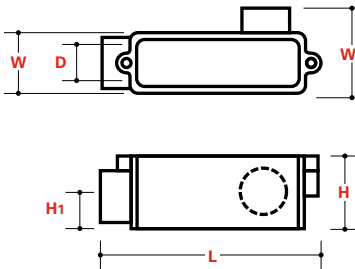

TYPE LR

	NOMINAL		IPS ITEM NO ABOVE GROUND	L		H		W		W1		H1		D		VOLUME		WEIGHT	
	SIZE	TYPE		INCH	(MM)	INCH	(MM)	INCH	(MM)	INCH	(MM)	INCH	(MM)	INCH	(MM)	CU IN	(CM³)	LBS	(KG)
☐	3/4"	SW	07C-SW-LR	7.375"	(187)	2.375"	(60)	1.840"	(47)	3.500"	(89)	1.000"	(25)	1.075"	(27)	13.90"	(228)	0.70	(0.32)
☐	1"	SW	10C-SW-LR	7.375"	(187)	2.375"	(60)	1.840"	(47)	3.500"	(89)	1.000"	(25)	1.340"	(34)	13.90"	(228)	0.70	(0.32)
☐	1-1/4"	SW	12C-SW-LR	9.000"	(229)	2.875"	(73)	2.540"	(64)	4.500"	(114)	1.188"	(30)	1.685"	(43)	32.00"	(524)	1.20	(0.54)
☐	1-1/2"	SW	15C-SW-LR	9.000"	(229)	2.875"	(73)	2.540"	(64)	4.500"	(114)	1.188"	(30)	1.910"	(48)	32.00"	(524)	1.10	(0.50)
☐	2"	SW	20C-SW-LR	11.250"	(286)	4.000"	(102)	3.040"	(77)	5.500"	(140)	1.812"	(46)	2.390"	(61)	70.75"	(1,160)	2.50	(1.13)
☐	2-1/2"	SW	25C-SW-LR	16.125"	(410)	6.000"	(152)	5.875"	(149)	8.750"	(222)	3.000"	(76)	3.508"	(89)	425.00"	(6,964)	4.24	(1.92)
☐	3"	SW	30C-SW-LR	16.125"	(410)	6.000"	(152)	5.875"	(149)	8.750"	(222)	3.000"	(76)	3.508"	(89)	425.00"	(6,964)	4.24	(1.92)
☐	4"	SW	40C-SW-LR	16.125"	(410)	6.000"	(152)	5.875"	(149)	8.750"	(222)	3.000"	(76)	4.508"	(114)	425.00"	(6,964)	4.24	(1.92)