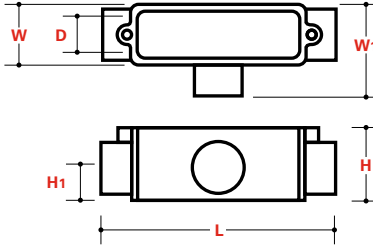

TYPE T

	NOMINAL		IPS ITEM NO ABOVE GROUND	L		H		W		W1		H1		D	VOLUME		WEIGHT			
	SIZE	TYPE		INCH	(MM)	INCH	(MM)	INCH	(MM)	INCH	(MM)	INCH	(MM)		INCH	(MM)	CU IN	(CM³)	LBS	(KG)
☐	3/4"	SW	07C-SW-T	8.375"	(213)	2.375"	(60)	1.840"	(47)	3.500"	(89)	1.000"	(25)	1.075"	(27)	13.90"	(228)	0.70	(0.32)	
☐	1"	SW	10C-SW-T	8.375"	(213)	2.375"	(60)	1.840"	(47)	3.500"	(89)	1.000"	(25)	1.340"	(34)	13.90"	(228)	0.70	(0.32)	
☐	1-1/4"	SW	12C-SW-T	10.125"	(257)	3.000"	(76)	2.540"	(64)	4.437"	(113)	1.188"	(30)	1.685"	(43)	32.00"	(524)	1.40	(0.64)	
☐	1-1/2"	SW	15C-SW-T	10.125"	(257)	3.000"	(76)	2.540"	(64)	4.437"	(113)	1.188"	(30)	1.910"	(48)	32.00"	(524)	1.30	(0.59)	
☐	2"	SW	20C-SW-T	13.375"	(340)	4.000"	(102)	3.040"	(77)	5.500"	(140)	1.812"	(46)	2.390"	(61)	70.75"	(1,160)	2.80	(1.27)	
☐	2-1/2"	SW	25C-SW-T	21.750"	(552)	6.000"	(152)	5.875"	(149)	8.750"	(222)	3.000"	(76)	3.508"	(89)	425.00"	(6,964)	4.24	(1.92)	
☐	3"	SW	30C-SW-T	21.750"	(552)	6.000"	(152)	5.875"	(149)	8.750"	(222)	3.000"	(76)	3.508"	(89)	425.00"	(6,964)	4.24	(1.92)	
☐	4"	SW	40C-SW-T	21.750"	(552)	6.000"	(152)	5.875"	(149)	8.750"	(222)	3.000"	(76)	4.508"	(114)	425.00"	(6,964)	4.24	(1.92)