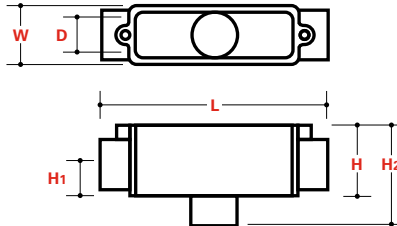

TYPE TB

	NOMINAL		IPS ITEM NO ABOVE GROUND	L		H		W		H1		H2		D	VOLUME		WEIGHT			
	SIZE	TYPE		INCH	(MM)	INCH	(MM)	INCH	(MM)	INCH	(MM)	INCH	(MM)		INCH	(MM)	CU IN	(CM³)	LBS	(KG)
☐	3/4"	SW	07C-SW-TB	8.375"	(213)	2.375"	(60)	1.840"	(47)	1.000"	(25)	3.900"	(99)	1.075"	(27)	13.90"	(228)	0.70	(0.32)	
☐	1"	SW	10C-SW-TB	8.375"	(213)	2.375"	(60)	1.840"	(47)	1.000"	(25)	3.900"	(99)	1.340"	(34)	13.90"	(228)	0.70	(0.32)	
☐	1-1/4"	SW	12C-SW-TB	10.125"	(257)	3.000"	(76)	2.540"	(64)	1.188"	(30)	4.875"	(124)	1.685"	(43)	32.00"	(524)	1.40	(0.64)	
☐	1-1/2"	SW	15C-SW-TB	10.125"	(257)	3.000"	(76)	2.540"	(64)	1.188"	(30)	4.875"	(124)	1.910"	(48)	32.00"	(524)	1.30	(0.59)	
☐	2"	SW	20C-SW-TB	13.375"	(340)	4.000"	(102)	3.040"	(77)	1.812"	(46)	6.687"	(170)	2.390"	(61)	70.75"	(1,160)	2.80	(1.27)	
☐	2-1/2"	SW	25C-SW-TB	21.750"	(552)	6.000"	(152)	5.875"	(149)	3.000"	(76)	8.750"	(222)	3.508"	(89)	425.00"	(6,964)	4.24	(1.92)	
☐	3"	SW	30C-SW-TB	21.750"	(552)	6.000"	(152)	5.875"	(149)	3.000"	(76)	8.750"	(222)	3.508"	(89)	425.00"	(6,964)	4.24	(1.92)	
☐	4"	SW	40C-SW-TB	21.750"	(552)	6.000"	(152)	5.875"	(149)	3.000"	(76)	8.750"	(222)	4.508"	(114)	425.00"	(6,964)	4.24	(1.92)