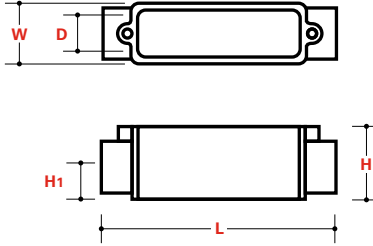

Available for:

- IPS (Iron Pipe Size)
- ID (Inside Diameter)
- XW (Extra Heavy Wall)

Certifications/Compliances

- UL 2515
- CSA 22.2
- ISO 9001 Certified
- ISO 14001 Certified

TYPE C

	NOMINAL		IPS ITEM NO ABOVE GROUND	L		H		W		H1		D		VOLUME		WEIGHT	
	SIZE	TYPE		INCH	(MM)	INCH	(MM)	INCH	(MM)	INCH	(MM)	INCH	(MM)	CU IN	(CM ³)	LBS	(KG)
<input type="checkbox"/>	3/4"	SW	07C-SW-C	8.375"	(213)	2.375"	(60)	1.840"	(47)	1.000"	(25)	1.075"	(27)	13.90"	(228)	0.70	(0.32)
<input type="checkbox"/>	1"	SW	10C-SW-C	8.375"	(213)	2.375"	(60)	1.840"	(47)	1.000"	(25)	1.340"	(34)	13.90"	(228)	0.70	(0.32)
<input type="checkbox"/>	1-1/4"	SW	12C-SW-C	10.125"	(257)	2.875"	(73)	2.540"	(64)	1.188"	(30)	1.685"	(43)	32.00"	(524)	1.20	(0.54)
<input type="checkbox"/>	1-1/2"	SW	15C-SW-C	10.125"	(257)	2.875"	(73)	2.540"	(64)	1.188"	(30)	1.910"	(48)	32.00"	(524)	1.10	(0.50)
<input type="checkbox"/>	2"	SW	20C-SW-C	13.375"	(340)	4.000"	(102)	3.040"	(77)	1.812"	(46)	2.390"	(61)	70.75"	(1,160)	2.50	(1.13)
<input type="checkbox"/>	2-1/2"	SW	25C-SW-C	21.750"	(552)	6.000"	(152)	5.875"	(149)	3.000"	(76)	3.508"	(89)	425.00"	(6,964)	4.24	(1.92)
<input type="checkbox"/>	3"	SW	30C-SW-C	21.750"	(552)	6.000"	(152)	5.875"	(149)	3.000"	(76)	3.508"	(89)	425.00"	(6,964)	4.24	(1.92)
<input type="checkbox"/>	4"	SW	40C-SW-C	21.750"	(552)	6.000"	(152)	5.875"	(149)	3.000"	(76)	4.508"	(114)	425.00"	(6,964)	4.24	(1.92)