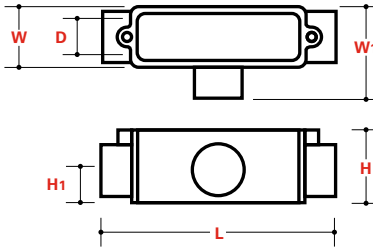

TYPE T

	NOMINAL		ID ITEM NO ABOVE GROUND	L		H		W		W1		H1		D	VOLUME	WEIGHT						
	SIZE	TYPE		INCH	(MM)	INCH	(MM)	INCH	(MM)	INCH	(MM)	INCH	(MM)				INCH	(MM)	CU IN	(CM³)	LBS	(KG)
☐	2"	SW	20D-SW-T	13.375"	(340)	4.000"	(102)	3.040"	(77)	5.500"	(140)	1.812"	(46)	2.390"	(61)	70.75"	(1,160)	2.80	(1.27)			
☐	2-1/2"	SW	25D-SW-T	13.375"	(340)	4.000"	(102)	3.040"	(77)	5.500"	(140)	1.812"	(46)	3.508"	(89)	70.75"	(1,160)	2.80	(1.27)			
☐	3"	SW	30D-SW-T	21.750"	(552)	6.000"	(152)	5.875"	(149)	8.750"	(222)	3.000"	(76)	3.508"	(89)	425.00"	(6,964)	4.24	(1.92)			
☐	3-1/2"	SW	35D-SW-T	21.750"	(552)	6.000"	(152)	5.875"	(149)	8.750"	(222)	3.000"	(76)	-	-	425.00"	(6,964)	4.24	(1.92)			
☐	4"	SW	40D-SW-T	21.750"	(552)	6.000"	(152)	5.875"	(149)	8.750"	(222)	3.000"	(76)	4.508"	(114)	425.00"	(6,964)	4.24	(1.92)