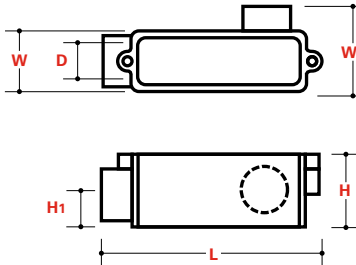

TYPE LR

	NOMINAL		ID ITEM NO ABOVE GROUND	L		H		W		W1		H1		D		VOLUME		WEIGHT	
	SIZE	TYPE		INCH	(MM)	INCH	(MM)	INCH	(MM)	INCH	(MM)	INCH	(MM)	INCH	(MM)	CU IN	(CM³)	LBS	(KG)
☐	2"	SW	20D-SW-LR	11.250"	(286)	4.000"	(102)	3.040"	(77)	5.500"	(140)	1.812"	(46)	2.390"	(61)	70.75"	(1,160)	2.50	(1.13)
☐	2-1/2"	SW	25D-SW-LR	11.250"	(286)	4.000"	(102)	3.040"	(77)	5.500"	(140)	1.812"	(46)	3.508"	(89)	70.75"	(1,160)	2.50	(1.13)
☐	3"	SW	30D-SW-LR	16.125"	(410)	6.000"	(152)	5.875"	(149)	8.750"	(222)	3.000"	(76)	3.508"	(89)	425.00"	(6,964)	4.24	(1.92)
☐	3-1/2"	SW	35D-SW-LR	16.125"	(410)	6.000"	(152)	5.875"	(149)	8.750"	(222)	3.000"	(76)	-	-	425.00"	(6,964)	4.24	(1.92)
☐	4"	SW	40D-SW-LR	16.125"	(410)	6.000"	(152)	5.875"	(149)	8.750"	(222)	3.000"	(76)	4.508"	(114)	425.00"	(6,964)	4.24	(1.92)