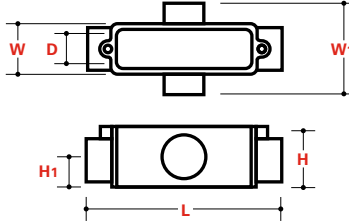

TYPE X

	NOMINAL		ID ITEM NO ABOVE GROUND	L		H		W		W1		H1		D		VOLUME		WEIGHT	
	SIZE	TYPE		INCH	(MM)	INCH	(MM)	INCH	(MM)	INCH	(MM)	INCH	(MM)	INCH	(MM)	CU IN	(CM³)	LBS	(KG)
☐	2"	SW	20D-SW-X	13.375"	(340)	4.000"	(102)	3.040"	(77)	7.188"	(182)	1.812"	(46)	2.390"	(61)	70.75"	(1,160)	3.00	(1.36)
☐	2-1/2"	SW	25D-SW-X	13.375"	(340)	4.000"	(102)	3.040"	(77)	7.188"	(182)	1.812"	(46)	3.508"	(89)	70.75"	(1,160)	3.00	(1.36)
☐	3"	SW	30D-SW-X	21.750"	(552)	6.000"	(152)	5.875"	(149)	11.500"	(292)	3.000"	(76)	3.508"	(89)	425.00"	(6,964)	4.24	(1.92)
☐	3-1/2"	SW	35D-SW-X	21.750"	(552)	6.000"	(152)	5.875"	(149)	11.500"	(292)	3.000"	(76)	-	-	425.00"	(6,964)	4.24	(1.92)
☐	4"	SW	40D-SW-X	21.750"	(552)	6.000"	(152)	5.875"	(149)	11.500"	(292)	3.000"	(76)	4.508"	(114)	425.00"	(6,964)	4.24	(1.92)