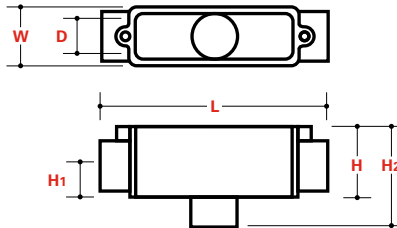

TYPE TB

	NOMINAL		XW ITEM NO ABOVE GROUND	L		H		W		H1	H2	D	VOLUME		WEIGHT				
	SIZE	TYPE		INCH	(MM)	INCH	(MM)	INCH	(MM)	INCH	(MM)	INCH	(MM)	CU IN	(CM³)	LBS	(KG)		
☐	3/4"	XW	07C-XW-TB	8.375"	(213)	2.375"	(60)	1.840"	(47)	1.000"	(25)	3.900"	(99)	1.435"	(36)	13.90"	(228)	0.70	(0.32)
☐	1"	XW	10C-XW-TB	8.375"	(213)	2.375"	(60)	1.840"	(47)	1.000"	(25)	3.900"	(99)	1.700"	(43)	13.90"	(228)	0.70	(0.32)
☐	1-1/4"	XW	12C-XW-TB	10.125"	(257)	3.000"	(76)	2.540"	(64)	1.188"	(30)	4.875"	(124)	2.045"	(52)	32.00"	(524)	1.40	(0.64)
☐	1-1/2"	XW	15C-XW-TB	10.125"	(257)	3.000"	(76)	2.540"	(64)	1.188"	(30)	4.875"	(124)	2.285"	(58)	32.00"	(524)	1.30	(0.59)
☐	2"	XW	20D-XW-TB	13.375"	(340)	4.000"	(102)	3.040"	(77)	1.812"	(46)	6.687"	(170)	2.520"	(64)	70.75"	(1,160)	2.80	(1.27)
☐	2-1/2"	XW	25D-XW-TB	13.375"	(340)	4.000"	(102)	3.040"	(77)	1.812"	(46)	6.687"	(170)	3.025"	(77)	70.75"	(1,160)	2.50	(1.13)
☐	3"	XW	30D-XW-TB	21.750"	(552)	6.000"	(152)	5.875"	(149)	3.000"	(76)	8.750"	(222)	3.520"	(89)	425.00"	(6,964)	4.24	(1.92)
☐	3-1/2"	XW	35D-XW-TB	21.750"	(552)	6.000"	(152)	5.875"	(149)	3.000"	(76)	8.750"	(222)	4.025"	(102)	425.00"	(6,964)	4.24	(1.92)
☐	4"	XW	40D-XW-TB	21.750"	(552)	6.000"	(152)	5.875"	(149)	3.000"	(76)	8.750"	(222)	4.520"	(115)	425.00"	(6,964)	4.24	(1.92)