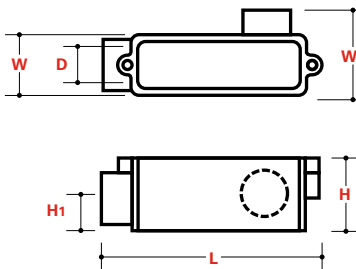

TYPE LR

	NOMINAL		XW ITEM NO ABOVE GROUND	L		H		W		W1		H1		D		VOLUME		WEIGHT	
	SIZE	TYPE		INCH	(MM)	INCH	(MM)	INCH	(MM)	INCH	(MM)	INCH	(MM)	INCH	(MM)	CU IN	(CM³)	LBS	(KG)
☐	3/4"	XW	07C-SW-LR	7.375"	(187)	2.375"	(60)	1.840"	(47)	3.500"	(89)	1.000"	(25)	1.435"	(36)	13.90"	(228)	0.70	(0.32)
☐	1"	XW	10C-SW-LR	7.375"	(187)	2.375"	(60)	1.840"	(47)	3.500"	(89)	1.000"	(25)	1.700"	(43)	13.90"	(228)	0.70	(0.32)
☐	1-1/4"	XW	12C-SW-LR	9.000"	(229)	2.875"	(73)	2.540"	(64)	4.500"	(114)	1.188"	(30)	2.045"	(52)	32.00"	(524)	1.20	(0.54)
☐	1-1/2"	XW	15C-SW-LR	9.000"	(229)	2.875"	(73)	2.540"	(64)	4.500"	(114)	1.188"	(30)	2.285"	(58)	32.00"	(524)	1.10	(0.50)
☐	2"	XW	20D-SW-LR	11.250"	(286)	4.000"	(102)	3.040"	(77)	5.500"	(140)	1.812"	(46)	2.520"	(64)	70.75"	(1,160)	2.50	(1.13)
☐	2-1/2"	XW	25D-SW-LR	11.250"	(286)	4.000"	(102)	3.040"	(77)	5.500"	(140)	1.812"	(46)	3.025"	(77)	70.75"	(1,160)	2.50	(1.13)
☐	3"	XW	30D-SW-LR	16.125"	(410)	6.000"	(152)	5.875"	(149)	8.750"	(222)	3.000"	(76)	3.520"	(89)	425.00"	(6,964)	4.24	(1.92)
☐	3-1/2"	XW	35D-SW-LR	16.125"	(410)	6.000"	(152)	5.875"	(149)	8.750"	(222)	3.000"	(76)	4.025"	(102)	425.00"	(6,964)	4.24	(1.92)
☐	4"	XW	40C-SW-LR	16.125"	(410)	6.000"	(152)	5.875"	(149)	8.750"	(222)	3.000"	(76)	4.520"	(115)	425.00"	(6,964)	4.24	(1.92)