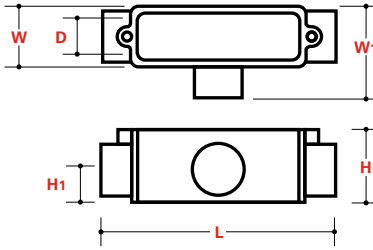

TYPE T

	NOMINAL		XW ITEM NO ABOVE GROUND	L		H		W		W1	H1	D	VOLUME		WEIGHT			
	SIZE	TYPE		INCH	(MM)	INCH	(MM)	INCH	(MM)	INCH	(MM)	INCH	(MM)	CU IN	(CM³)	LBS	(KG)	
☐	3/4"	XW	07C-XW-T	8.375"	(213)	2.375"	(60)	1.840"	(47)	3.500"	(89)	1.000"	1.435"	(36)	13.90"	(228)	0.70	(0.32)
☐	1"	XW	10C-XW-T	8.375"	(213)	2.375"	(60)	1.840"	(47)	3.500"	(89)	1.000"	1.700"	(43)	13.90"	(228)	0.70	(0.32)
☐	1-1/4"	XW	12C-XW-T	10.125"	(257)	3.000"	(76)	2.540"	(64)	4.437"	(113)	1.188"	2.045"	(52)	32.00"	(524)	1.40	(0.64)
☐	1-1/2"	XW	15C-XW-T	10.125"	(257)	3.000"	(76)	2.540"	(64)	4.437"	(113)	1.188"	2.285"	(58)	32.00"	(524)	1.30	(0.59)
☐	2"	XW	20D-XW-T	13.375"	(340)	4.000"	(102)	3.040"	(77)	5.500"	(140)	1.812"	2.520"	(64)	70.75"	(1,160)	2.80	(1.27)
☐	2-1/2"	XW	25D-XW-T	13.375"	(340)	4.000"	(102)	3.040"	(77)	5.500"	(140)	1.812"	3.025"	(77)	70.75"	(1,160)	2.50	(1.13)
☐	3"	XW	30D-XW-T	21.750"	(552)	6.000"	(152)	5.875"	(149)	8.750"	(222)	3.000"	3.520"	(89)	425.00"	(6,964)	4.24	(1.92)
☐	3-1/2"	XW	35D-XW-T	21.750"	(552)	6.000"	(152)	5.875"	(149)	8.750"	(222)	3.000"	4.025"	(102)	425.00"	(6,964)	4.24	(1.92)
☐	4"	XW	40D-XW-T	21.750"	(552)	6.000"	(152)	5.875"	(149)	8.750"	(222)	3.000"	4.520"	(115)	425.00"	(6,964)	4.24	(1.92)