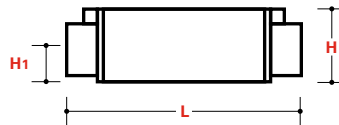

Conduit Bodies

TYPE C

	NOMINAL		ID ITEM NO ABOVE GROUND	L		H		W		H1		D		VOLUME		WEIGHT	
	SIZE	TYPE		INCH	(MM)	INCH	(MM)	INCH	(MM)	INCH	(MM)	INCH	(MM)	CU IN	(CM ³)	LBS	(KG)
<input type="checkbox"/>	2"	SW	20D-SW-C	13.375"	(340)	4.000"	(102)	3.040"	(77)	1.812"	(46)	2.390"	(61)	70.75"	(1,160)	2.50	(1.13)
<input type="checkbox"/>	2-1/2"	SW	25D-SW-C	13.375"	(340)	4.000"	(102)	3.040"	(77)	1.812"	(46)	3.508"	(89)	70.75"	(1,160)	2.50	(1.13)
<input type="checkbox"/>	3"	SW	30D-SW-C	21.750"	(552)	6.000"	(152)	5.875"	(149)	3.000"	(76)	3.508"	(89)	425.00"	(6,964)	4.24	(1.92)
<input type="checkbox"/>	3-1/2"	SW	35D-SW-C	21.750"	(552)	6.000"	(152)	5.875"	(149)	3.000"	(76)	-	-	425.00"	(6,964)	4.24	(1.92)
<input type="checkbox"/>	4"	SW	40D-SW-C	21.750"	(552)	6.000"	(152)	5.875"	(149)	3.000"	(76)	4.508"	(114)	425.00"	(6,964)	4.24	(1.92)

TYPE LB

	NOMINAL		ID ITEM NO ABOVE GROUND	L		H		W		H1		H2		D		VOLUME		WEIGHT	
	SIZE	TYPE		INCH	(MM)	INCH	(MM)	INCH	(MM)	INCH	(MM)	INCH	(MM)	INCH	(MM)	CU IN	(CM ³)	LBS	(KG)
<input type="checkbox"/>	2"	SW	20D-SW-LB	11.250"	(286)	4.000"	(102)	3.040"	(77)	1.812"	(46)	6.687"	(170)	2.390"	(61)	70.75"	(1,160)	2.50	(1.13)
<input type="checkbox"/>	2-1/2"	SW	25D-SW-LB	11.250"	(286)	4.000"	(102)	3.040"	(77)	1.812"	(46)	6.687"	(170)	2.390"	(61)	70.75"	(1,160)	2.50	(1.13)
<input type="checkbox"/>	3"	SW	30D-SW-LB	16.125"	(410)	6.000"	(152)	5.875"	(149)	3.000"	(76)	8.750"	(222)	3.508"	(89)	425.00"	(6,964)	4.24	(1.92)
<input type="checkbox"/>	3-1/2"	SW	35D-SW-LB	16.125"	(410)	6.000"	(152)	5.875"	(149)	3.000"	(76)	8.750"	(222)	3.508"	(89)	425.00"	(6,964)	4.24	(1.92)
<input type="checkbox"/>	4"	SW	40D-SW-LB	16.125"	(410)	6.000"	(152)	5.875"	(149)	3.000"	(76)	8.750"	(222)	4.508"	(114)	425.00"	(6,964)	4.24	(1.92)