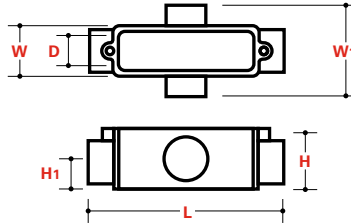

TYPE X

	NOMINAL		ID ITEM NO ABOVE GROUND	L		H		W		W1		H1		D		VOLUME		WEIGHT	
	SIZE	TYPE		INCH	(MM)	INCH	(MM)	INCH	(MM)	INCH	(MM)	INCH	(MM)	INCH	(MM)	CU IN	(CM³)	LBS	(KG)
☐	2"	SW	20D-SW-X	13.375"	(340)	4.000"	(102)	3.040"	(77)	7.188"	(182)	1.812"	(46)	2.390"	(61)	70.75"	(1,160)	3.00	(1.36)
☐	2-1/2"	SW	25D-SW-X	13.375"	(340)	4.000"	(102)	3.040"	(77)	7.188"	(182)	1.812"	(46)	3.508"	(89)	70.75"	(1,160)	3.00	(1.36)
☐	3"	SW	30D-SW-X	21.750"	(552)	6.000"	(152)	5.875"	(149)	11.500"	(292)	3.000"	(76)	3.508"	(89)	425.00"	(6,964)	4.24	(1.92)
☐	3-1/2"	SW	35D-SW-X	21.750"	(552)	6.000"	(152)	5.875"	(149)	11.500"	(292)	3.000"	(76)	-	-	425.00"	(6,964)	4.24	(1.92)
☐	4"	SW	40D-SW-X	21.750"	(552)	6.000"	(152)	5.875"	(149)	11.500"	(292)	3.000"	(76)	4.508"	(114)	425.00"	(6,964)	4.24	(1.92)