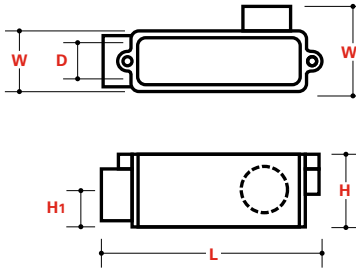

TYPE LR

	NOMINAL		ID ITEM NO ABOVE GROUND	L		H		W		W1		H1		D		VOLUME		WEIGHT			
	SIZE	TYPE		INCH	(MM)	INCH	(MM)	INCH	(MM)	INCH	(MM)	INCH	(MM)	INCH	(MM)	INCH	(MM)	CU IN	(CM³)	LBS	(KG)
☐	2"	SW	20D-SW-LR	11.250"	(286)	4.000"	(102)	3.040"	(77)	5.500"	(140)	1.812"	(46)	2.390"	(61)	70.75"	(1,160)	2.50	(1.13)		
☐	2-1/2"	SW	25D-SW-LR	11.250"	(286)	4.000"	(102)	3.040"	(77)	5.500"	(140)	1.812"	(46)	3.508"	(89)	70.75"	(1,160)	2.50	(1.13)		
☐	3"	SW	30D-SW-LR	16.125"	(410)	6.000"	(152)	5.875"	(149)	8.750"	(222)	3.000"	(76)	3.508"	(89)	425.00"	(6,964)	4.24	(1.92)		
☐	3-1/2"	SW	35D-SW-LR	16.125"	(410)	6.000"	(152)	5.875"	(149)	8.750"	(222)	3.000"	(76)	-	-	425.00"	(6,964)	4.24	(1.92)		
☐	4"	SW	40D-SW-LR	16.125"	(410)	6.000"	(152)	5.875"	(149)	8.750"	(222)	3.000"	(76)	4.508"	(114)	425.00"	(6,964)	4.24	(1.92)