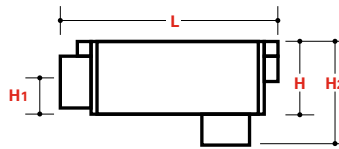

Conduit Bodies

TYPE C

	NOMINAL		ID ITEM NO ABOVE GROUND	L		H		W		H1		D		VOLUME		WEIGHT	
	SIZE	TYPE		INCH	(MM)	INCH	(MM)	INCH	(MM)	INCH	(MM)	INCH	(MM)	CU IN	(CM ³)	LBS	(KG)
<input type="checkbox"/>	2"	SW	20D-SW-C	13.375"	(340)	4.000"	(102)	3.040"	(77)	1.812"	(46)	2.390"	(61)	70.75"	(1,160)	2.50	(1.13)
<input type="checkbox"/>	2-1/2"	SW	25D-SW-C	13.375"	(340)	4.000"	(102)	3.040"	(77)	1.812"	(46)	3.508"	(89)	70.75"	(1,160)	2.50	(1.13)
<input type="checkbox"/>	3"	SW	30D-SW-C	21.750"	(552)	6.000"	(152)	5.875"	(149)	3.000"	(76)	3.508"	(89)	425.00"	(6,964)	4.24	(1.92)
<input type="checkbox"/>	3-1/2"	SW	35D-SW-C	21.750"	(552)	6.000"	(152)	5.875"	(149)	3.000"	(76)	-	-	425.00"	(6,964)	4.24	(1.92)
<input type="checkbox"/>	4"	SW	40D-SW-C	21.750"	(552)	6.000"	(152)	5.875"	(149)	3.000"	(76)	4.508"	(114)	425.00"	(6,964)	4.24	(1.92)

TYPE LB

	NOMINAL		ID ITEM NO ABOVE GROUND	L		H		W		H1		H2		D		VOLUME		WEIGHT	
	SIZE	TYPE		INCH	(MM)	INCH	(MM)	INCH	(MM)	INCH	(MM)	INCH	(MM)	INCH	(MM)	CU IN	(CM ³)	LBS	(KG)
<input type="checkbox"/>	2"	SW	20D-SW-LB	11.250"	(286)	4.000"	(102)	3.040"	(77)	1.812"	(46)	6.687"	(170)	2.390"	(61)	70.75"	(1,160)	2.50	(1.13)
<input type="checkbox"/>	2-1/2"	SW	25D-SW-LB	11.250"	(286)	4.000"	(102)	3.040"	(77)	1.812"	(46)	6.687"	(170)	2.390"	(61)	70.75"	(1,160)	2.50	(1.13)
<input type="checkbox"/>	3"	SW	30D-SW-LB	16.125"	(410)	6.000"	(152)	5.875"	(149)	3.000"	(76)	8.750"	(222)	3.508"	(89)	425.00"	(6,964)	4.24	(1.92)
<input type="checkbox"/>	3-1/2"	SW	35D-SW-LB	16.125"	(410)	6.000"	(152)	5.875"	(149)	3.000"	(76)	8.750"	(222)	3.508"	(89)	425.00"	(6,964)	4.24	(1.92)
<input type="checkbox"/>	4"	SW	40D-SW-LB	16.125"	(410)	6.000"	(152)	5.875"	(149)	3.000"	(76)	8.750"	(222)	4.508"	(114)	425.00"	(6,964)	4.24	(1.92)