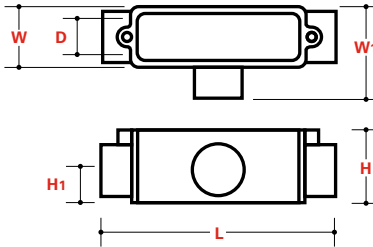

TYPE T

	NOMINAL		ID ITEM NO ABOVE GROUND	L		H		W		W1		H1		D	VOLUME	WEIGHT						
	SIZE	TYPE		INCH	(MM)	INCH	(MM)	INCH	(MM)	INCH	(MM)	INCH	(MM)				INCH	(MM)	CU IN	(CM³)	LBS	(KG)
☐	2"	SW	20D-SW-T	13.375"	(340)	4.000"	(102)	3.040"	(77)	5.500"	(140)	1.812"	(46)	2.390"	(61)	70.75"	(1,160)	2.80	(1.27)			
☐	2-1/2"	SW	25D-SW-T	13.375"	(340)	4.000"	(102)	3.040"	(77)	5.500"	(140)	1.812"	(46)	3.508"	(89)	70.75"	(1,160)	2.80	(1.27)			
☐	3"	SW	30D-SW-T	21.750"	(552)	6.000"	(152)	5.875"	(149)	8.750"	(222)	3.000"	(76)	3.508"	(89)	425.00"	(6,964)	4.24	(1.92)			
☐	3-1/2"	SW	35D-SW-T	21.750"	(552)	6.000"	(152)	5.875"	(149)	8.750"	(222)	3.000"	(76)	-	-	425.00"	(6,964)	4.24	(1.92)			
☐	4"	SW	40D-SW-T	21.750"	(552)	6.000"	(152)	5.875"	(149)	8.750"	(222)	3.000"	(76)	4.508"	(114)	425.00"	(6,964)	4.24	(1.92)