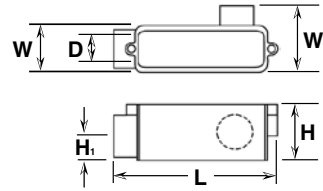

TYPE LR

Nominal Size	Type	IPS Item No. Aboveground	L		H		W		W ₁	H ₁	D	Volume		Weight			
			inch	(mm)	inch	(mm)	inch	(mm)				inch	(mm)	cu in	(cm ³)	lbs	(kg)
¾	XW	07C-XW-LR	7.375	(187)	2.375	(60)	1.840	(47)	3.500	(89)	1.000	1.435	(36)	13.90	(228)	0.70	(0.32)
1	XW	10C-XW-LR	7.375	(187)	2.375	(60)	1.840	(47)	3.500	(89)	1.000	1.700	(43)	13.90	(228)	0.70	(0.32)
1¼	XW	12C-XW-LR	9.000	(229)	2.875	(73)	2.540	(64)	4.500	(114)	1.188	2.045	(52)	32.00	(524)	1.20	(0.54)
1½	XW	15C-XW-LR	9.000	(229)	2.875	(73)	2.540	(64)	4.500	(114)	1.188	2.285	(58)	32.00	(524)	1.10	(0.50)
2	XW	20D-XW-LR	11.250	(286)	4.000	(102)	3.040	(77)	5.500	(140)	1.812	2.520	(64)	70.75	(1160)	2.50	(1.13)
2½	XW	25D-XW-LR	11.250	(286)	4.000	(102)	3.040	(77)	5.500	(140)	1.812	3.025	(77)	70.75	(1160)	2.50	(1.13)
3	XW	30D-XW-LR	16.125	(410)	6.000	(152)	5.875	(149)	8.750	(222)	3.000	3.520	(89)	425.00	(6964)	4.24	(1.92)
3½	XW	35D-XW-LR	16.125	(410)	6.000	(152)	5.875	(149)	8.750	(222)	3.000	4.025	(102)	425.00	(6964)	4.24	(1.92)
4	XW	40D-XW-LR	16.125	(410)	6.000	(152)	5.875	(149)	8.750	(222)	3.000	4.520	(115)	425.00	(6964)	4.24	(1.92)