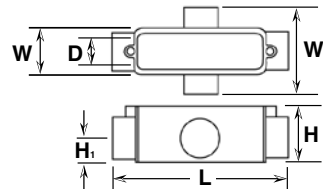

TYPE X

Nominal Size	Type	IPS Item No. Aboveground	L		H		W		W₁	H₁	D	Volume		Weight			
			inch	(mm)	inch	(mm)	inch	(mm)				inch	(mm)	cu in	(cm³)	lbs	(kg)
¾	XW	07C-XW-X	8.375	(213)	2.375	(60)	1.840	(47)	4.750	(121)	1.000	1.435	(36)	13.90	(228)	0.70	(0.32)
1	XW	10C-XW-X	8.375	(213)	2.375	(60)	1.840	(47)	4.750	(121)	1.000	1.700	(43)	13.90	(228)	0.70	(0.32)
1¼	XW	12C-XW-X	10.125	(257)	3.000	(76)	2.540	(64)	6.437	(163)	1.188	2.045	(52)	32.00	(524)	1.60	(0.73)
1½	XW	15C-XW-X	10.125	(257)	3.000	(76)	2.540	(64)	6.437	(163)	1.188	2.285	(58)	32.00	(524)	1.50	(0.68)
2	XW	20D-XW-X	13.375	(340)	4.000	(102)	3.040	(77)	7.188	(182)	1.812	2.520	(64)	70.75	(1160)	3.00	(1.36)
2½	XW	25D-XW-X	13.375	(340)	4.000	(102)	3.040	(77)	7.188	(182)	1.812	3.025	(77)	70.75	(1160)	2.50	(1.13)
3	XW	30D-XW-X	21.750	(552)	6.000	(152)	5.875	(149)	11.500	(292)	3.000	3.520	(89)	425.00	(6964)	4.24	(1.92)
3½	XW	35D-XW-X	21.750	(552)	6.000	(152)	5.875	(149)	11.500	(292)	3.000	4.025	(102)	425.00	(6964)	4.24	(1.92)
4	XW	40D-XW-X	21.750	(552)	6.000	(152)	5.875	(149)	11.500	(292)	3.000	4.520	(115)	425.00	(6964)	4.24	(1.92)