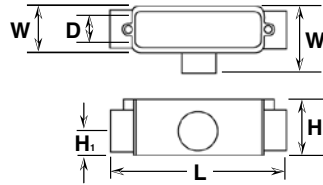

TYPE T

Nominal Size	Type	IPS Item No. Aboveground	L		H		W		W₁	H₁	D	Volume		Weight			
			inch	(mm)	inch	(mm)	inch	(mm)				inch	(mm)	cu in	(cm³)	lbs	(kg)
¾	XW	07C-XW-T	8.375	(213)	2.375	(60)	1.840	(47)	3.500	(89)	1.000	1.435	(36)	13.90	(228)	0.70	(0.32)
1	XW	10C-XW-T	8.375	(213)	2.375	(60)	1.840	(47)	3.500	(89)	1.000	1.700	(43)	13.90	(228)	0.70	(0.32)
1¼	XW	12C-XW-T	10.125	(257)	3.000	(76)	2.540	(64)	4.437	(113)	1.188	2.045	(52)	32.00	(524)	1.40	(0.64)
1½	XW	15C-XW-T	10.125	(257)	3.000	(76)	2.540	(64)	4.437	(113)	1.188	2.285	(58)	32.00	(524)	1.30	(0.59)
2	XW	20D-XW-T	13.375	(340)	4.000	(102)	3.040	(77)	5.500	(140)	1.812	2.520	(64)	70.75	(1160)	2.80	(1.27)
2½	XW	25D-XW-T	13.375	(340)	4.000	(102)	3.040	(77)	5.500	(140)	1.812	3.025	(77)	70.75	(1160)	2.50	(1.13)
3	XW	30D-XW-T	21.750	(552)	6.000	(152)	5.875	(149)	8.750	(222)	3.000	3.520	(89)	425.00	(6964)	4.24	(1.92)
3½	XW	35D-XW-T	21.750	(552)	6.000	(152)	5.875	(149)	8.750	(222)	3.000	4.025	(102)	425.00	(6964)	4.24	(1.92)
4	XW	40D-XW-T	21.750	(552)	6.000	(152)	5.875	(149)	8.750	(222)	3.000	4.520	(115)	425.00	(6964)	4.24	(1.92)