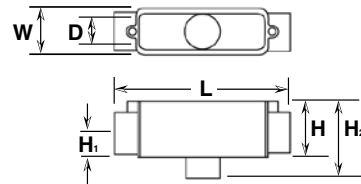

TYPE TB

Nominal Size	Type	IPS Item No. Aboveground	L		H		W		H₁	H₂	D	Volume		Weight			
			inch	(mm)	inch	(mm)	inch	(mm)				inch	(mm)	cu in	(cm³)	lbs	(kg)
¾	XW	07C-XW-TB	8.375	(213)	2.375	(60)	1.840	(47)	1.000	(25)	3.900	1.435	(36)	13.90	(228)	0.70	(0.32)
1	XW	10C-XW-TB	8.375	(213)	2.375	(60)	1.840	(47)	1.000	(25)	3.900	1.700	(43)	13.90	(228)	0.70	(0.32)
1¼	XW	12C-XW-TB	10.125	(257)	3.000	(76)	2.540	(64)	1.188	(30)	4.875	2.045	(52)	32.00	(524)	1.40	(0.64)
1½	XW	15C-XW-TB	10.125	(257)	3.000	(76)	2.540	(64)	1.188	(30)	4.875	2.285	(58)	32.00	(524)	1.30	(0.59)
2	XW	20D-XW-TB	13.375	(340)	4.000	(102)	3.040	(77)	1.812	(46)	6.687	2.520	(64)	70.75	(1160)	2.80	(1.27)
2½	XW	25D-XW-TB	13.375	(340)	4.000	(102)	3.040	(77)	1.812	(46)	6.687	3.025	(77)	70.75	(1160)	2.50	(1.13)
3	XW	30D-XW-TB	21.750	(552)	6.000	(152)	5.875	(149)	3.000	(76)	8.750	3.520	(89)	425.00	(6964)	4.24	(1.92)
3½	XW	35D-XW-TB	21.750	(552)	6.000	(152)	5.875	(149)	3.000	(76)	8.750	4.025	(102)	425.00	(6964)	4.24	(1.92)
4	XW	40D-XW-TB	21.750	(552)	6.000	(152)	5.875	(149)	3.000	(76)	8.750	4.520	(115)	425.00	(6964)	4.24	(1.92)