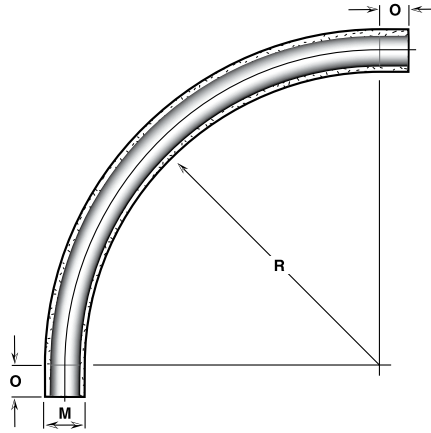

ELBOWS

90° X 24"

Nominal Size	Type	IPS Item No.		M	O-Tangent (min)	R-Radius (min)	Weight	
		Belowground	Aboveground				lbs	kg
¾	SW	07A-SW-91-P	07C-SW-91-P	1.05 (27)	6 (152)	24 (610)	0.71	(0.32)
1	SW	10A-SW-91-P	10C-SW-91-P	1.32 (33)	6 (152)	24 (610)	0.79	(0.36)
1¼	SW	12A-SW-91-P	12C-SW-91-P	1.66 (42)	6 (152)	24 (610)	0.96	(0.44)
1½	SW	15A-SW-91-P	15C-SW-91-P	1.90 (48)	6 (152)	24 (610)	1.38	(0.63)
2	SW	20A-SW-91-P	20C-SW-91-P	2.37 (60)	6 (152)	24 (610)	1.58	(0.72)
2½	SW	25A-SW-91-P	25C-SW-91-P	2.88 (73)	6 (152)	24 (610)	1.92	(0.87)
3	SW	30A-SW-91-P	30C-SW-91-P	3.50 (89)	6 (152)	24 (610)	2.50	(1.14)
4	SW	40A-SW-91-P	40C-SW-91-P	4.46 (113)	6 (152)	24 (610)	3.00	(1.36)
4	HW	40A-HW-91-P	40C-HW-91-P	4.51 (115)	6 (152)	24 (610)	4.04	(1.83)

Nominal Size	Type	ID Item No.		M	O-Tangent (min)	R-Radius (min)	Weight	
		Belowground	Aboveground				lbs	kg
2	SW	20B-SW-91-P	20D-SW-91-P	2.14 (54)	6 (152)	24 (610)	1.42	(0.65)
2½	SW	25B-SW-91-P	25D-SW-91-P	2.64 (67)	6 (152)	24 (610)	1.75	(0.80)
3	SW	30B-SW-91-P	30D-SW-91-P	3.14 (80)	6 (152)	24 (610)	2.00	(0.91)
4	SW	40B-SW-91-P	40D-SW-91-P	4.14 (105)	6 (152)	24 (610)	2.88	(1.30)
4	HW	40A-HW-91-P	40C-HW-91-P	4.19 (106)	6 (152)	24 (610)	3.84	(1.74)