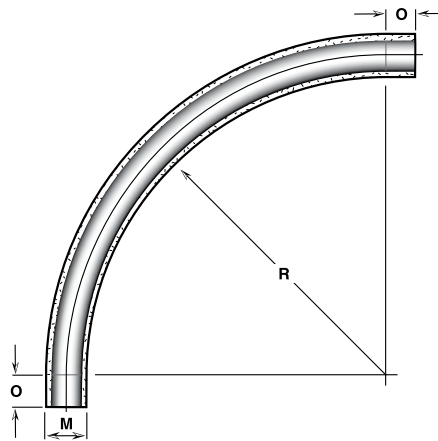

90° X 36"

Nominal Size	Type	IPS Item No.		M	O-Tangent (min)	R-Radius (min)	Weight	
		Belowground	Aboveground				lbs	kg
¾	SW	07A-SW-92-P	07C-SW-92-P	1.05 (27)	6 (152)	36 (914)	0.96	(0.44)
1	SW	10A-SW-92-P	10C-SW-92-P	1.32 (33)	6 (152)	36 (914)	1.08	(0.49)
1¼	SW	12A-SW-92-P	12C-SW-92-P	1.66 (42)	6 (152)	36 (914)	1.30	(0.59)
1½	SW	15A-SW-92-P	15C-SW-92-P	1.90 (48)	6 (152)	36 (914)	1.87	(0.85)
2	SW	20A-SW-92-P	20C-SW-92-P	2.37 (60)	6 (152)	36 (914)	2.15	(0.98)
2½	SW	25A-SW-92-P	25C-SW-92-P	2.88 (73)	6 (152)	36 (914)	2.61	(1.19)
3	SW	30A-SW-92-P	30C-SW-92-P	3.50 (89)	6 (152)	36 (914)	3.40	(1.54)
4	SW	40A-SW-92-P	40C-SW-92-P	4.46 (113)	6 (152)	36 (914)	4.08	(1.85)
4	HW	40A-HW-92-P	40C-HW-92-P	4.51 (115)	6 (152)	36 (914)	5.50	(2.50)
5	SW	50A-SW-92-P	50C-SW-92-P	5.52 (140)	6 (152)	36 (914)	5.14	(2.34)
5	MW	50A-MW-92-P	50C-MW-92-P	5.57 (141)	6 (152)	36 (914)	6.85	(3.08)
5	HW	50A-HW-92-P	50C-HW-92-P	5.60 (142)	6 (152)	36 (914)	7.54	(3.42)
6	SW	60A-SW-92-P	60C-SW-92-P	6.58 (167)	6 (152)	36 (914)	5.71	(2.57)
6	MW	60A-MW-92-P	60C-MW-92-P	6.63 (168)	6 (152)	36 (914)	8.11	(3.65)
6	HW	60A-HW-92-P	60C-HW-92-P	6.66 (169)	6 (152)	36 (914)	9.31	(4.19)

Nominal Size	Type	ID Item No.		M	O-Tangent (min)	R-Radius (min)	Weight	
		Belowground	Aboveground				lbs	kg
2	SW	20B-SW-92-P	20D-SW-92-P	2.14 (54)	6 (152)	36 (914)	1.93	(1.14)
2½	SW	25B-SW-92-P	25D-SW-92-P	2.64 (67)	6 (152)	36 (914)	2.38	(1.36)
3	SW	30B-SW-92-P	30D-SW-92-P	3.14 (80)	6 (152)	36 (914)	2.72	(1.59)
3½	SW	35B-SW-92-P	35D-SW-92-P	3.64 (92)	6 (152)	36 (914)	3.40	(1.63)
4	SW	40B-SW-92-P	40D-SW-92-P	4.14 (105)	6 (152)	36 (914)	3.91	(1.68)
4	HW	40B-HW-92-P	40D-HW-92-P	4.19 (106)	6 (152)	36 (914)	5.21	(2.09)
4½	SW	45B-SW-92-P	45D-SW-92-P	4.64 (117)	6 (152)	36 (914)	4.25	(1.86)
4½	HW	45B-HW-92-P	45D-HW-92-P	4.69 (118)	6 (152)	36 (914)	5.89	(2.27)
5	SW	50B-SW-92-P	50D-SW-92-P	5.14 (131)	6 (152)	36 (914)	4.86	(2.18)
5	MW	50B-MW-92-P	50D-MW-92-P	5.19 (132)	6 (152)	36 (914)	6.45	(2.90)
5	HW	50B-HW-92-P	50D-HW-92-P	5.22 (132)	6 (152)	36 (914)	7.42	(3.34)
6	SW	60B-SW-92-P	60D-SW-92-P	6.14 (156)	6 (152)	36 (914)	5.83	(2.62)
6	MW	60B-MW-92-P	60D-MW-92-P	6.19 (157)	6 (152)	36 (914)	7.71	(3.47)
6	HW	60B-HW-92-P	60D-HW-92-P	6.22 (158)	6 (152)	36 (914)	9.02	(4.06)

Nominal Size	Type	Item No.		M	O-Tangent (min)	R-Radius (min)	Weight	
		Belowground	Aboveground				lbs	kg
2	XW	20B-XW-92-P	20D-XW-92-P	2.50 (65)	6 (152)	36 (914)	7.14	(3.24)
2½	XW	25B-XW-92-P	25D-XW-92-P	3.00 (76)	6 (152)	36 (914)	8.73	(3.96)
3	XW	30B-XW-92-P	30D-XW-92-P	3.50 (89)	6 (152)	36 (914)	10.31	(4.68)
3½	XW	35B-XW-92-P	35D-XW-92-P	4.00 (102)	6 (152)	36 (914)	11.90	(5.40)
4	XW	40B-XW-92-P	40D-XW-92-P	4.50 (114)	6 (152)	36 (914)	13.49	(6.12)
5	XW	50B-XW-92-P	50D-XW-92-P	5.50 (140)	6 (152)	36 (914)	16.79	(7.56)
6	XW	60B-XW-92-P	60D-XW-92-P	6.50 (165)	6 (152)	36 (914)	19.99	(9.00)