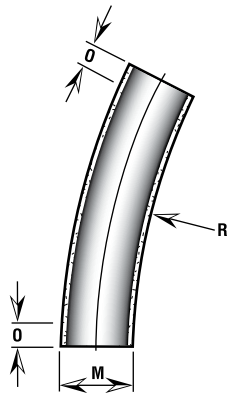

30° X 36"

Nominal Size	Type	IPS Item No.		M	O-Tangent (min)	R - Radius (min)	Weight	
		Belowground	Aboveground				lbs	kg
¾	SW	07A-SW-72-P	07C-SW-72-P	1.05 (27)	6 (152)	36 (914)	0.43	(0.15)
1	SW	10A-SW-72-P	10C-SW-72-P	1.32 (33)	6 (152)	36 (914)	0.48	(0.17)
1¼	SW	12A-SW-72-P	12C-SW-72-P	1.66 (42)	6 (152)	36 (914)	0.58	(0.21)
1½	SW	15A-SW-72-P	15C-SW-72-P	1.90 (48)	6 (152)	36 (914)	0.83	(0.30)
2	SW	20A-SW-72-P	20C-SW-72-P	2.37 (60)	6 (152)	36 (914)	0.95	(0.50)
2½	SW	25A-SW-72-P	25C-SW-72-P	2.88 (73)	6 (152)	36 (914)	1.15	(0.42)
3	SW	30A-SW-72-P	30C-SW-72-P	3.50 (89)	6 (152)	36 (914)	1.50	(0.77)
4	SW	40A-SW-72-P	40C-SW-72-P	4.46 (113)	6 (152)	36 (914)	1.80	(0.77)
4	HW	40A-HW-72-P	40C-HW-72-P	4.51 (115)	6 (152)	36 (914)	2.43	(0.95)
5	SW	50A-SW-72-P	50C-SW-72-P	5.52 (140)	6 (152)	36 (914)	2.25	(1.02)
5	MW	50A-MW-72-P	50C-MW-72-P	5.57 (141)	6 (152)	36 (914)	3.00	(1.36)
5	HW	50A-HW-72-P	50C-HW-72-P	5.60 (152)	6 (152)	36 (914)	3.31	(1.50)
6	SW	60A-SW-72-P	60C-SW-72-P	6.58 (167)	6 (152)	36 (914)	2.50	(1.14)
6	MW	60A-MW-72-P	60C-MW-72-P	6.63 (168)	6 (152)	36 (914)	3.56	(1.62)
6	HW	60A-HW-72-P	60C-HW-72-P	6.66 (169)	6 (152)	36 (914)	4.08	(1.85)

Nominal Size	Type	ID Item No.		M	O-Tangent (min)	R - Radius (min)	Weight	
		Belowground	Aboveground				lbs	kg
2	SW	20B-SW-72-P	20D-SW-72-P	2.14 (54)	6 (152)	36 (914)	0.85	(0.39)
2½	SW	25B-SW-72-P	25D-SW-72-P	2.64 (67)	6 (152)	36 (914)	1.05	(0.48)
3	SW	30B-SW-72-P	30D-SW-72-P	3.14 (80)	6 (152)	36 (914)	1.20	(0.55)
3½	SW	35B-SW-72-P	35D-SW-72-P	3.64 (92)	6 (152)	36 (914)	1.50	(0.68)
4	SW	40B-SW-72-P	40D-SW-72-P	4.14 (105)	6 (152)	36 (914)	1.73	(0.79)
4	HW	40B-HW-72-P	40D-HW-72-P	4.19 (106)	6 (152)	36 (914)	2.30	(1.04)
4½	SW	45B-SW-72-P	45D-SW-72-P	4.64 (117)	6 (152)	36 (914)	1.88	(0.85)
4½	HW	45B-HW-72-P	45D-HW-72-P	4.69 (118)	6 (152)	36 (914)	2.60	(1.18)
5	SW	50B-SW-72-P	50D-SW-72-P	5.14 (131)	6 (152)	36 (914)	2.13	(0.97)
5	MW	50B-MW-72-P	50D-MW-72-P	5.19 (132)	6 (152)	36 (914)	2.83	(1.28)
5	HW	50B-HW-72-P	50D-HW-72-P	5.22 (132)	6 (152)	36 (914)	3.25	(1.48)
6	SW	60B-SW-72-P	60D-SW-72-P	6.14 (156)	6 (152)	36 (914)	2.56	(1.16)
6	MW	60B-MW-72-P	60D-MW-72-P	6.19 (157)	6 (152)	36 (914)	3.38	(1.54)
6	HW	60B-HW-72-P	60D-HW-72-P	6.22 (158)	6 (152)	36 (914)	3.96	(1.80)

Nominal Size	Type	Item No.		M	O-Tangent (min)	R - Radius (min)	Weight	
		Belowground	Aboveground				lbs	kg
2	XW	20B-XW-72-P	20D-XW-72-P	2.50 (65)	6 (152)	36 (914)	3.15	(1.43)
2½	XW	25B-XW-72-P	25D-XW-72-P	3.00 (76)	6 (152)	36 (914)	3.85	(1.75)
3	XW	30B-XW-72-P	30D-XW-72-P	3.50 (89)	6 (152)	36 (914)	4.55	(2.07)
3½	XW	35B-XW-72-P	35D-XW-72-P	4.00 (102)	6 (152)	36 (914)	5.25	(2.38)
4	XW	40B-XW-72-P	40D-XW-72-P	4.50 (114)	6 (152)	36 (914)	5.95	(2.70)
5	XW	50B-XW-72-P	50D-XW-72-P	5.50 (140)	6 (152)	36 (914)	7.35	(3.34)
6	XW	60B-XW-72-P	60D-XW-72-P	6.50 (165)	6 (152)	36 (914)	8.75	(3.97)