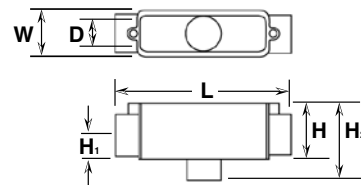

TYPE TB

Nominal Size	Type	IPS Item No. Aboveground	L inch (mm)	H inch (mm)	W inch (mm)	H₁ inch (mm)	H₂ inch (mm)	D inch (mm)	Volume cu in (cm³)	Weight lbs (kg)
¾	SW	07E-SW-TB	8.375 (213)	2.375 (60)	1.840 (47)	1.000 (25)	3.900 (99)	1.075 (27)	13.90 (228)	0.70 (0.32)
1	SW	10E-SW-TB	8.375 (213)	2.375 (60)	1.840 (47)	1.000 (25)	3.900 (99)	1.340 (34)	13.90 (228)	0.70 (0.32)
1¼	SW	12E-SW-TB	10.125 (257)	3.000 (76)	2.540 (64)	1.188 (30)	4.875 (124)	1.685 (43)	32.00 (524)	1.40 (0.64)
1½	SW	15E-SW-TB	10.125 (257)	3.000 (76)	2.540 (64)	1.188 (30)	4.875 (124)	1.910 (48)	32.00 (524)	1.30 (0.59)
2	SW	20E-SW-TB	13.375 (340)	4.000 (102)	3.040 (77)	1.812 (46)	6.687 (170)	2.390 (61)	70.75 (1160)	2.80 (1.27)
2½	SW	25C-SW-TB	21.750 (552)	6.000 (152)	5.875 (149)	3.000 (76)	8.750 (222)	3.508 (89)	425.00 (6964)	4.24 (1.92)
3	SW	30E-SW-TB	21.750 (552)	6.000 (152)	5.875 (149)	3.000 (76)	8.750 (222)	3.508 (89)	425.00 (6964)	4.24 (1.92)
4	SW	40E-SW-TB	21.750 (552)	6.000 (152)	5.875 (149)	3.000 (76)	8.750 (222)	4.508 (114)	425.00 (6964)	4.24 (1.92)

Nominal Size	Type	IPS Item No. Aboveground	L inch (mm)	H inch (mm)	W inch (mm)	H₁ inch (mm)	H₂ inch (mm)	D inch (mm)	Volume cu in (cm³)	Weight lbs (kg)
¾	XW	07E-XW-TB	8.375 (213)	2.375 (60)	1.840 (47)	1.000 (25)	3.900 (99)	1.435 (36)	13.90 (228)	0.70 (0.32)
1	XW	10E-XW-TB	8.375 (213)	2.375 (60)	1.840 (47)	1.000 (25)	3.900 (99)	1.700 (43)	13.90 (228)	0.70 (0.32)
1¼	XW	12E-XW-TB	10.125 (257)	3.000 (76)	2.540 (64)	1.188 (30)	4.875 (124)	2.045 (52)	32.00 (524)	1.40 (0.64)
1½	XW	15E-XW-TB	10.125 (257)	3.000 (76)	2.540 (64)	1.188 (30)	4.875 (124)	2.285 (58)	32.00 (524)	1.30 (0.59)
2	XW	20F-XW-TB	13.375 (340)	4.000 (102)	3.040 (77)	1.812 (46)	6.687 (170)	2.520 (64)	70.75 (1160)	2.80 (1.27)
2½	XW	25F-XW-TB	13.375 (340)	4.000 (102)	3.040 (77)	1.812 (46)	6.687 (170)	3.025 (77)	70.75 (1160)	2.50 (1.13)
3	XW	30F-XW-TB	21.750 (552)	6.000 (152)	5.875 (149)	3.000 (76)	8.750 (222)	3.520 (89)	425.00 (6964)	4.24 (1.92)
3½	XW	35F-XW-TB	21.750 (552)	6.000 (152)	5.875 (149)	3.000 (76)	8.750 (222)	4.025 (102)	425.00 (6964)	4.24 (1.92)
4	XW	40F-XW-TB	21.750 (552)	6.000 (152)	5.875 (149)	3.000 (76)	8.750 (222)	4.520 (115)	425.00 (6964)	4.24 (1.92)