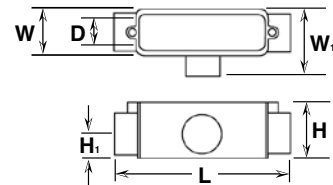

TYPE T

Nominal Size	Type	IPS Item No. Aboveground	L inch (mm)	H inch (mm)	W inch (mm)	W₁ inch (mm)	H₁ inch (mm)	D inch (mm)	Volume cu in (cm³)	Weight lbs (kg)
¾	SW	07E-SW-T	8.375 (213)	2.375 (60)	1.840 (47)	3.500 (89)	1.000 (25)	1.075 (27)	13.90 (228)	0.70 (0.32)
1	SW	10E-SW-T	8.375 (213)	2.375 (60)	1.840 (47)	3.500 (89)	1.000 (25)	1.340 (34)	13.90 (228)	0.70 (0.32)
1¼	SW	12E-SW-T	10.125 (257)	3.000 (76)	2.540 (64)	4.437 (113)	1.188 (30)	1.685 (43)	32.00 (524)	1.40 (0.64)
1½	SW	15E-SW-T	10.125 (257)	3.000 (76)	2.540 (64)	4.437 (113)	1.188 (30)	1.910 (48)	32.00 (524)	1.30 (0.59)
2	SW	20E-SW-T	13.375 (340)	4.000 (102)	3.040 (77)	5.500 (140)	1.812 (46)	2.390 (61)	70.75 (1160)	2.80 (1.27)
2½	SW	25C-SW-T	21.750 (552)	6.000 (152)	5.875 (149)	8.750 (222)	3.000 (76)	3.508 (89)	425.00 (6964)	4.24 (1.92)
3	SW	30E-SW-T	21.750 (552)	6.000 (152)	5.875 (149)	8.750 (222)	3.000 (76)	3.508 (89)	425.00 (6964)	4.24 (1.92)
4	SW	40E-SW-T	21.750 (552)	6.000 (152)	5.875 (149)	8.750 (222)	3.000 (76)	4.508 (114)	425.00 (6964)	4.24 (1.92)

Nominal Size	Type	IPS Item No. Aboveground	L inch (mm)	H inch (mm)	W inch (mm)	W₁ inch (mm)	H₁ inch (mm)	D inch (mm)	Volume cu in (cm³)	Weight lbs (kg)
¾	XW	07E-XW-T	8.375 (213)	2.375 (60)	1.840 (47)	3.500 (89)	1.000 (25)	1.435 (36)	13.90 (228)	0.70 (0.32)
1	XW	10E-XW-T	8.375 (213)	2.375 (60)	1.840 (47)	3.500 (89)	1.000 (25)	1.700 (43)	13.90 (228)	0.70 (0.32)
1¼	XW	12E-XW-T	10.125 (257)	3.000 (76)	2.540 (64)	4.437 (113)	1.188 (30)	2.045 (52)	32.00 (524)	1.40 (0.64)
1½	XW	15E-XW-T	10.125 (257)	3.000 (76)	2.540 (64)	4.437 (113)	1.188 (30)	2.285 (58)	32.00 (524)	1.30 (0.59)
2	XW	20F-XW-T	13.375 (340)	4.000 (102)	3.040 (77)	5.500 (140)	1.812 (46)	2.520 (64)	70.75 (1160)	2.80 (1.27)
2½	XW	25F-XW-T	13.375 (340)	4.000 (102)	3.040 (77)	5.500 (140)	1.812 (46)	3.025 (77)	70.75 (1160)	2.50 (1.13)
3	XW	30F-XW-T	21.750 (552)	6.000 (152)	5.875 (149)	8.750 (222)	3.000 (76)	3.520 (89)	425.00 (6964)	4.24 (1.92)
3½	XW	35F-XW-T	21.750 (552)	6.000 (152)	5.875 (149)	8.750 (222)	3.000 (76)	4.025 (102)	425.00 (6964)	4.24 (1.92)
4	XW	40F-XW-T	21.750 (552)	6.000 (152)	5.875 (149)	8.750 (222)	3.000 (76)	4.520 (115)	425.00 (6964)	4.24 (1.92)